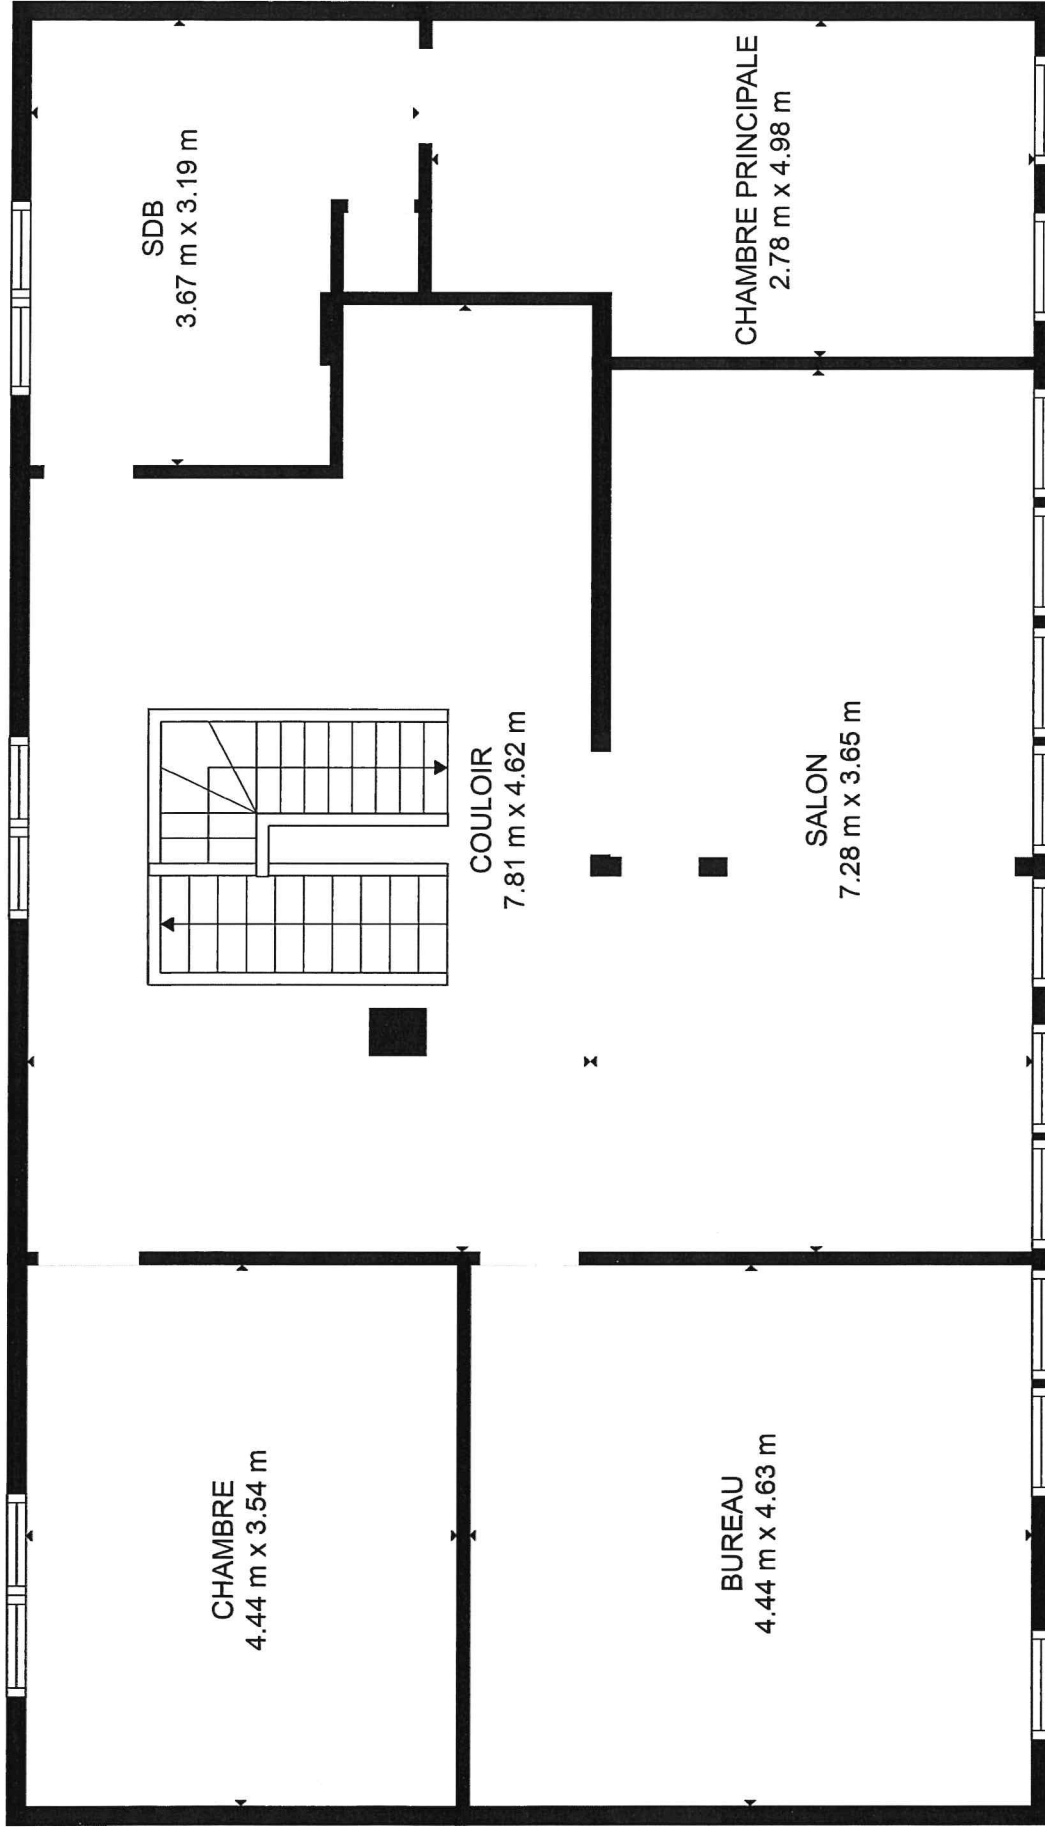

SURFACE TOTALE: 304 m²
ÉTAGE 1: 121 m², ÉTAGE 2: 121 m², ÉTAGE 3: 62 m²

LES MESURES SONT CALCULÉES PAR LA TECHNOLOGIE CURCASA, CONSIDÉRÉES HAUTEMENT FIABLES, MAIS NON GARANTIES.

SURFACE TOTALE: 304 m²
ÉTAGE 1: 121 m², ÉTAGE 2: 121 m², ÉTAGE 3: 62 m²

LES MESURES SONT CALCULÉES PAR LA TECHNOLOGIE CBM/CASA. CORRIGÉES HAUTÉMENT. ÉTALES MAIS NON GARANTIES.

SURFACE TOTALE: 304 m²
 ÉTAGE 1: 121 m², ÉTAGE 2: 121 m², ÉTAGE 3: 62 m²

LES MESURES SONT CALCULÉES PAR LA TECHNOLOGIE CUBICASA, CONSIDÉRÉES HAUTEMENT FIABLES MAIS NON GARANTIES.