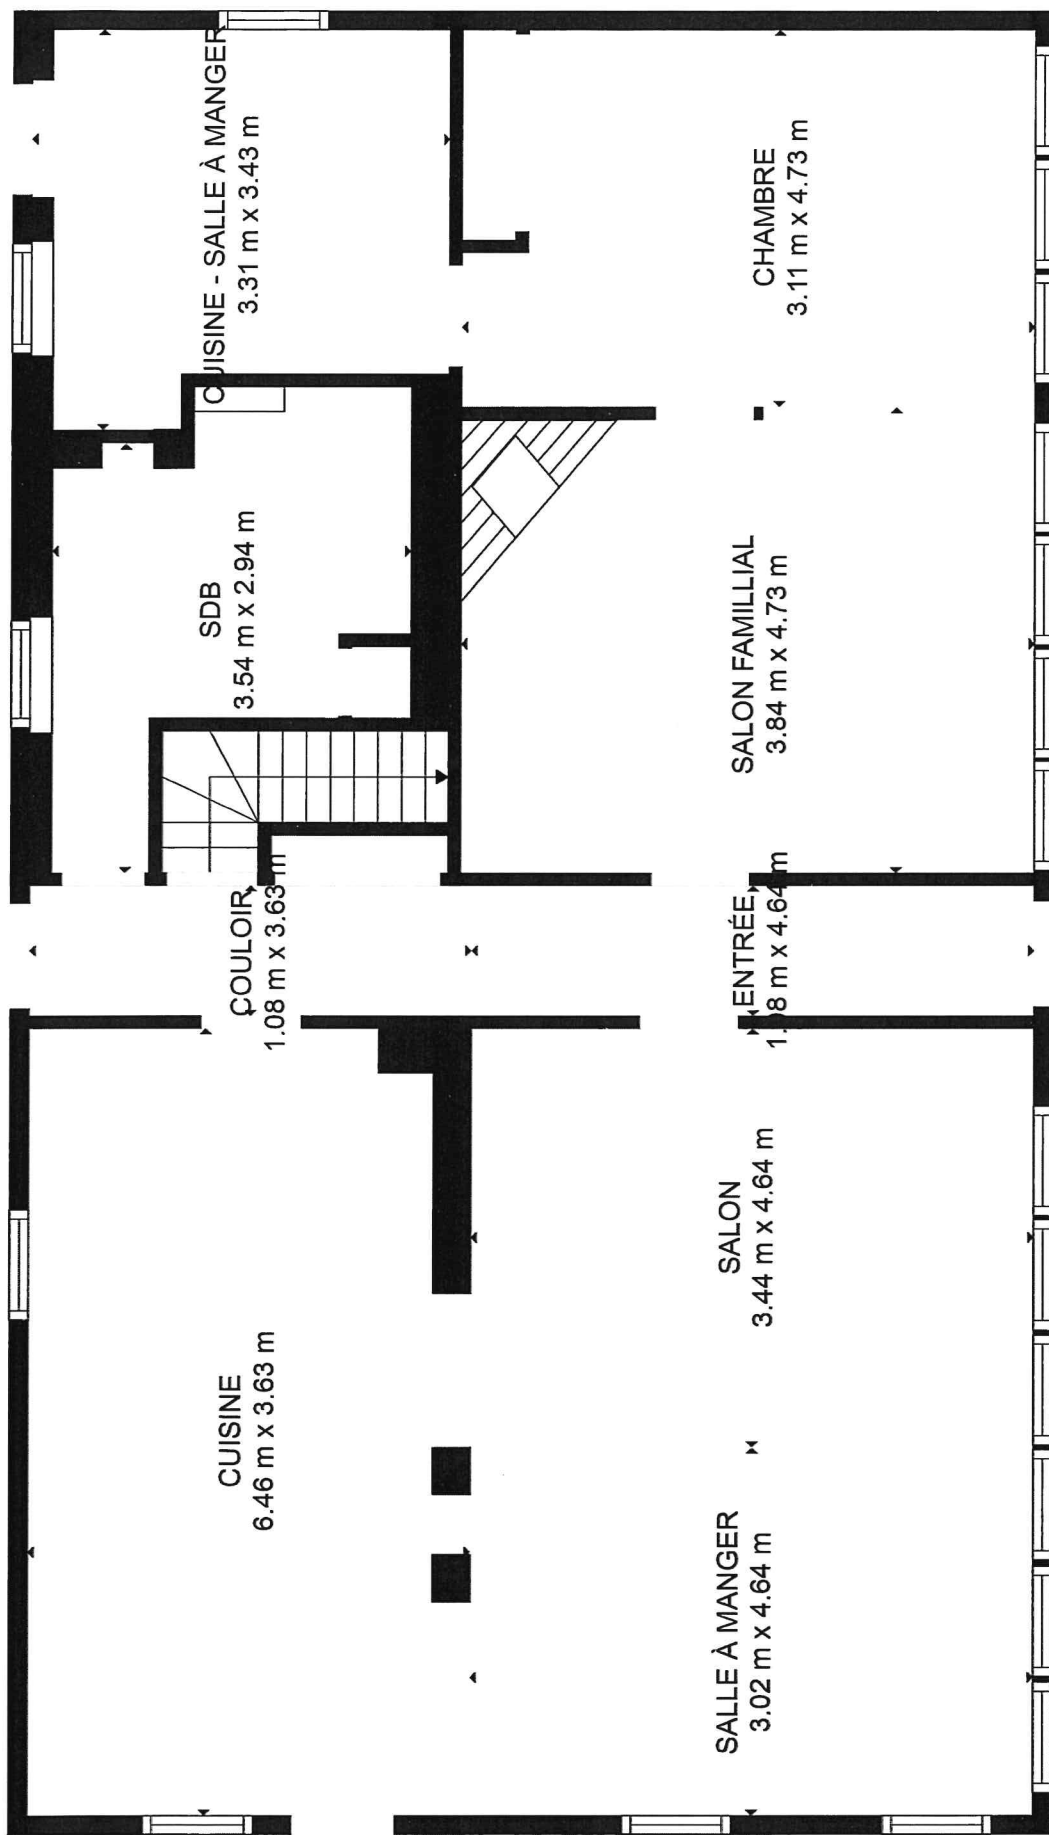

SURFACE TOTALE: 304 m²
ÉTAGE 1: 121 m², ÉTAGE 2: 121 m², ÉTAGE 3: 62 m²

LES MESURES SONT CALCULÉES PAR LA TECHNOLOGIE CURCASA, CONSIDÉRÉES HAUTEMENT FIABLES, MAIS NON GARANTIES.

SURFACE TOTALE: 304 m²
ÉTAGE 1: 121 m², ÉTAGE 2: 121 m², ÉTAGE 3: 62 m²

LES MESURES SONT CALCULÉES PAR LA TECHNOLOGIE CBM/CASA. CORRIGÉES HAUTÉMENT. ÉTALES MAIS NON GARANTIES.

SURFACE TOTALE: 304 m²
 ÉTAGE 1: 121 m², ÉTAGE 2: 121 m², ÉTAGE 3: 62 m²

LES MESURES SONT CALCULÉES PAR LA TECHNOLOGIE CUBICASA, CONSIDÉRÉES HAUTEMENT FIABLES MAIS NON GARANTIES.