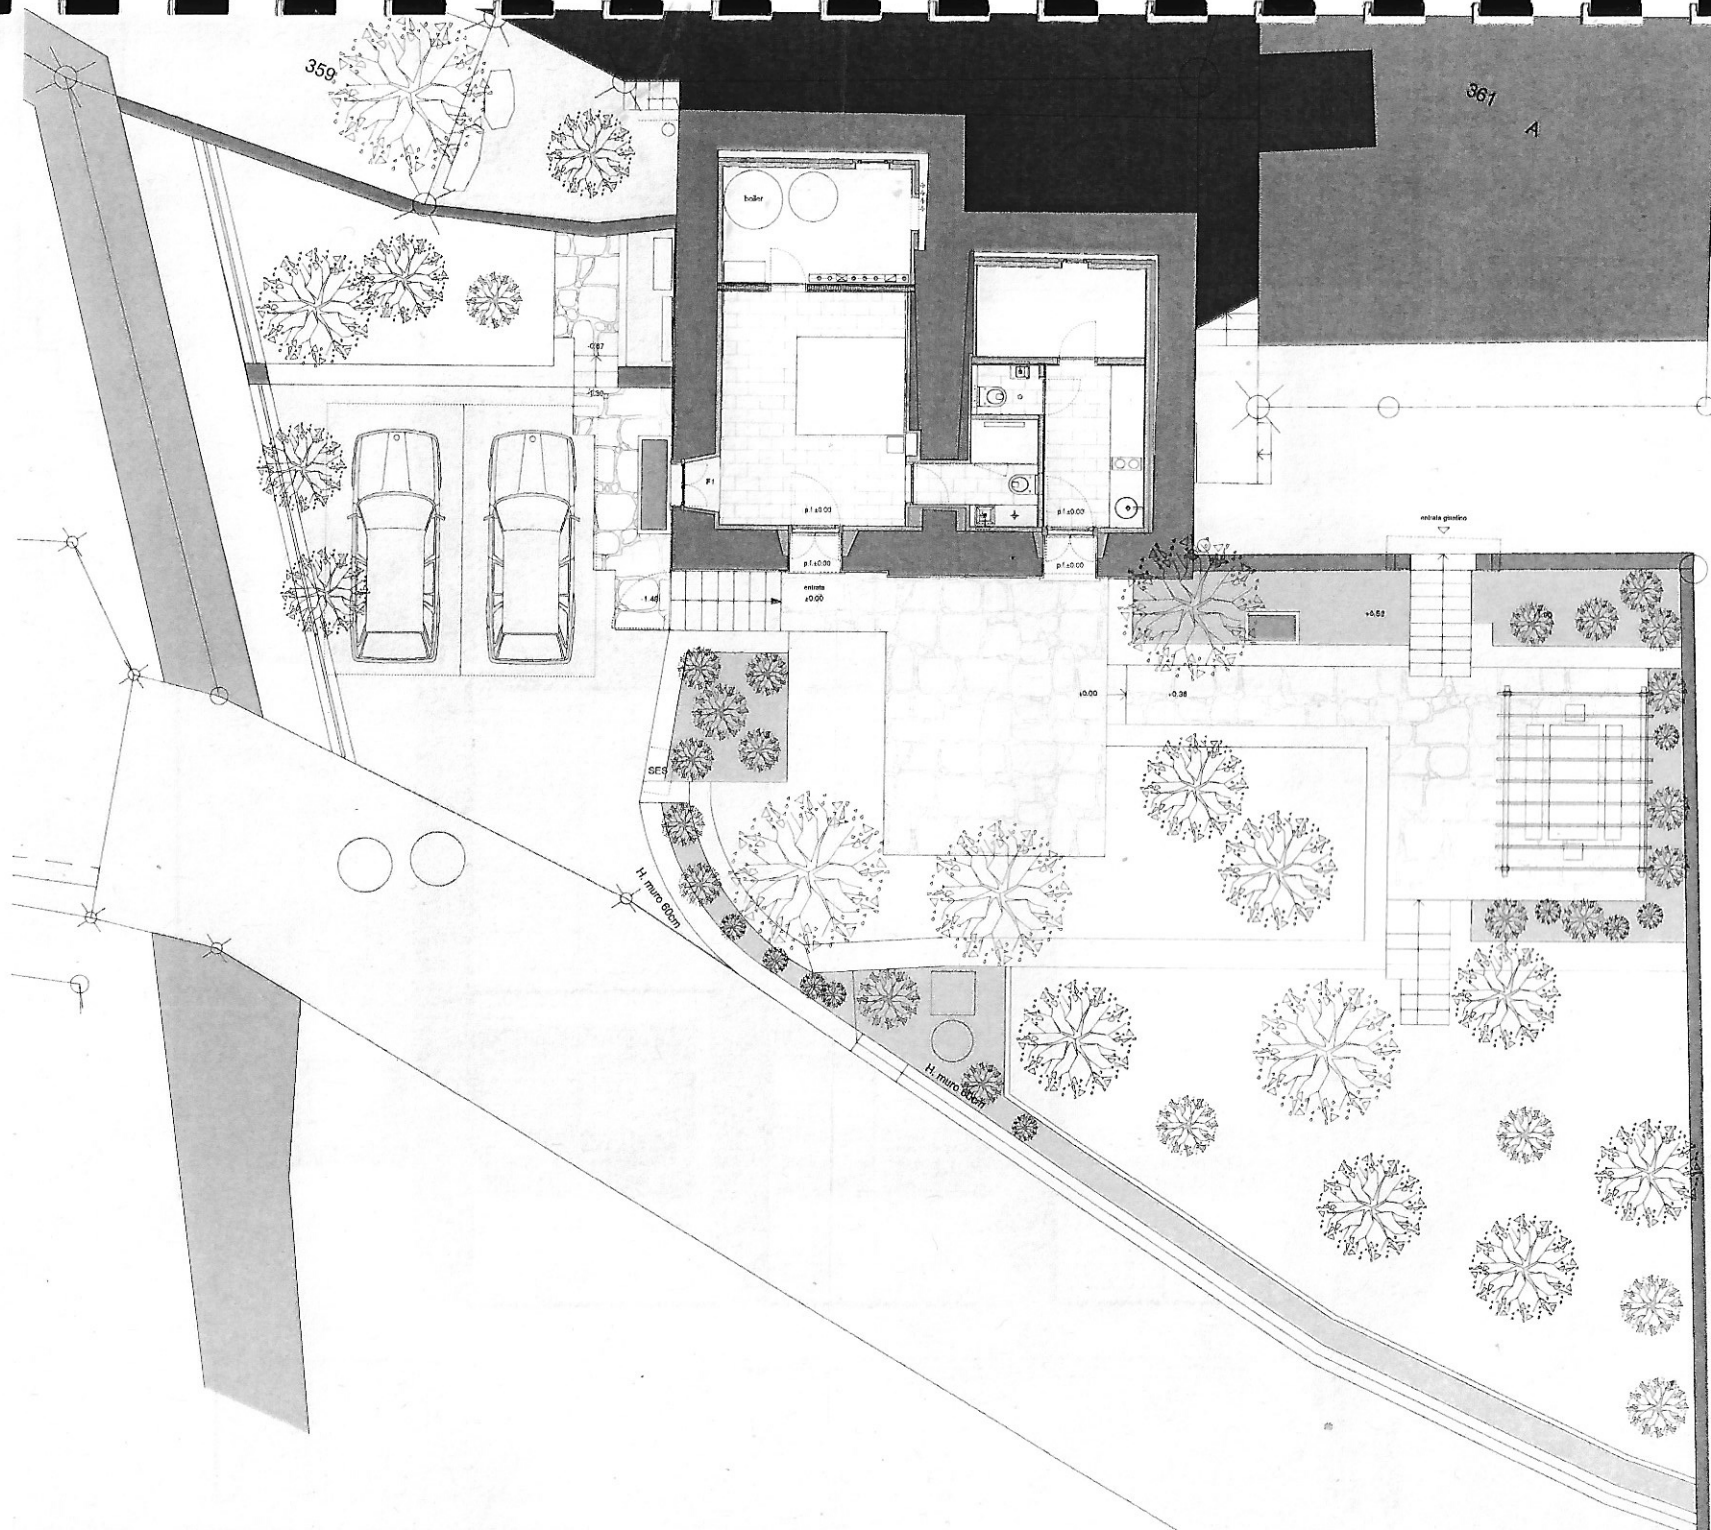

Paola Cerutti
architetto
EPFL/SIA/OTIA

Dario Buzzi
geometra
tecnico edile

centro montana
via ai molini 3
6616 Losone
Suisse

SITUAZIONE

10 

casa repetti
nevedone
fondo 360
6614 Brissago

revisione
21.01.14 / ig
scala: 1:100