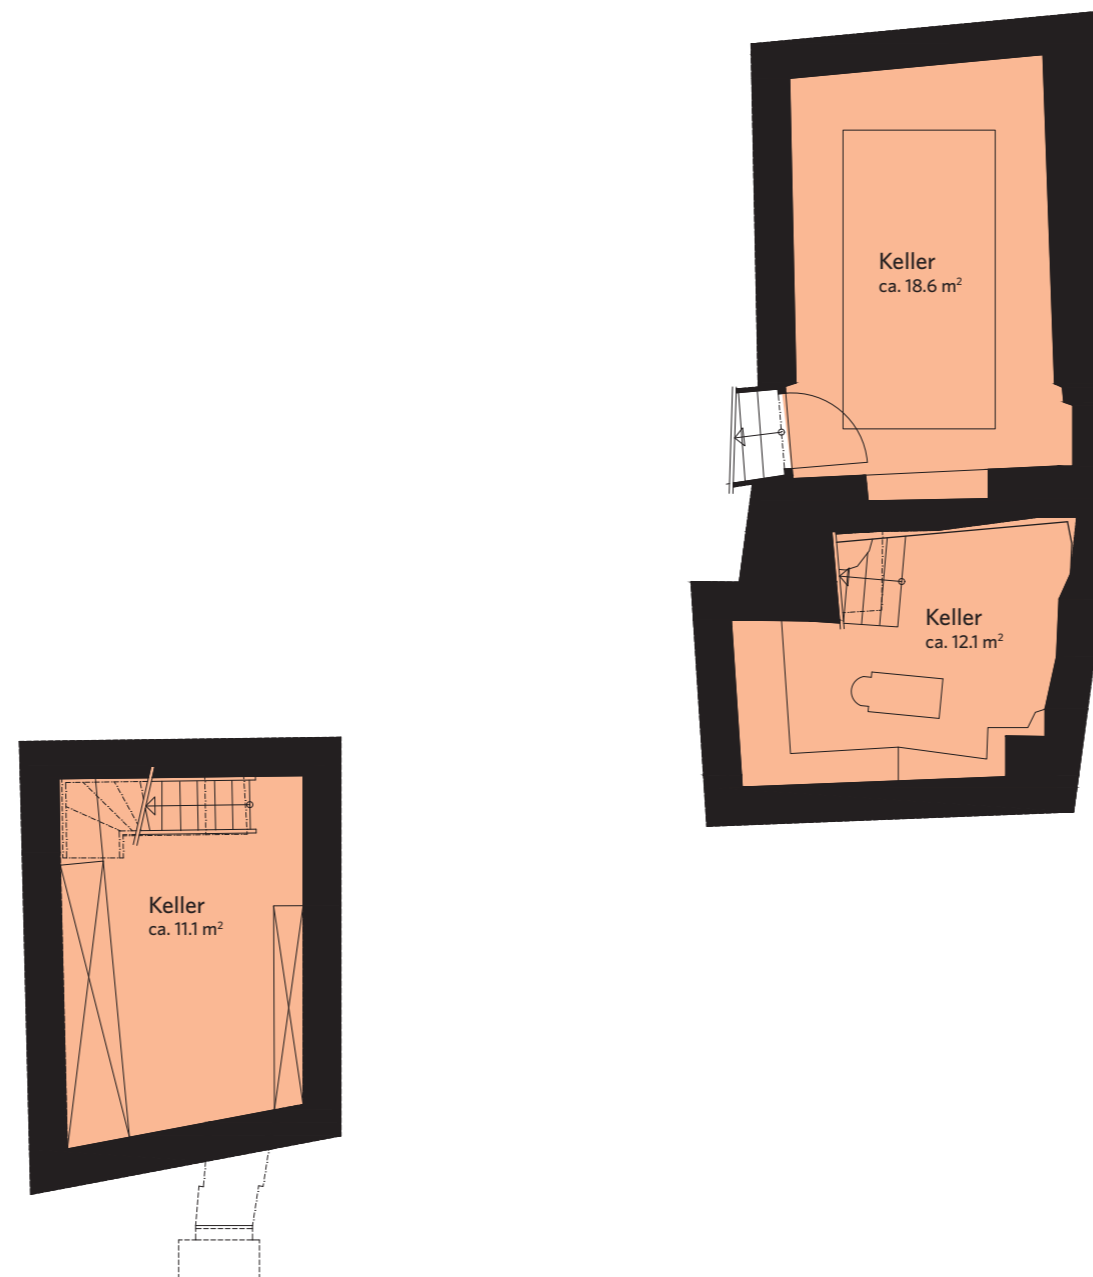

Erdeschoss

Anzahl Zimmer	2
Anzahl Nebenräume	4
Anzahl Nasszellen	1
Wohnfläche	ca. 88.1 m ²
Nutzfläche	ca. 85.9 m ²
Wohn- und Nutzfläche	ca. 174 m ²

Masstab 1:100

1. Obergeschoss

Anzahl Zimmer	6.5
Anzahl Nebenräume	0
Anzahl Nasszellen	2
Anzahl Balkone	3
Wohnfläche	ca. 168.3 m ²
Nutzfläche	ca. 0.0 m ²
Wohn- und Nutzfläche	ca. 168.3 m ²

Masstab 1:100

2. Obergeschoss

Anzahl Zimmer	5.5
Anzahl Nebenräume	0
Anzahl Nasszellen	2
Anzahl Balkone	1
Wohnfläche	ca. 173.5 m ²
Nutzfläche	ca. 0.0 m ²
Wohn- und Nutzfläche	ca. 173.5 m ²

Masstab 1:100

Dachgeschoss

Anzahl Zimmer	3
Anzahl Nebenräume	3
Anzahl Nasszellen	1
Anzahl Balkone	1
Wohnfläche	ca. 82.6 m ²
Nutzfläche	ca. 126.1 m ²
Wohn- und Nutzfläche	ca. 208.7 m ²

Masstab 1:100

Untergeschoss

Anzahl Zimmer	0
Anzahl Nebenräume	3
Anzahl Nasszellen	0
Wohnfläche	ca. 0.0 m ²
Nutzfläche	ca. 41.8 m ²
Wohn- und Nutzfläche	ca. 41.8 m ²