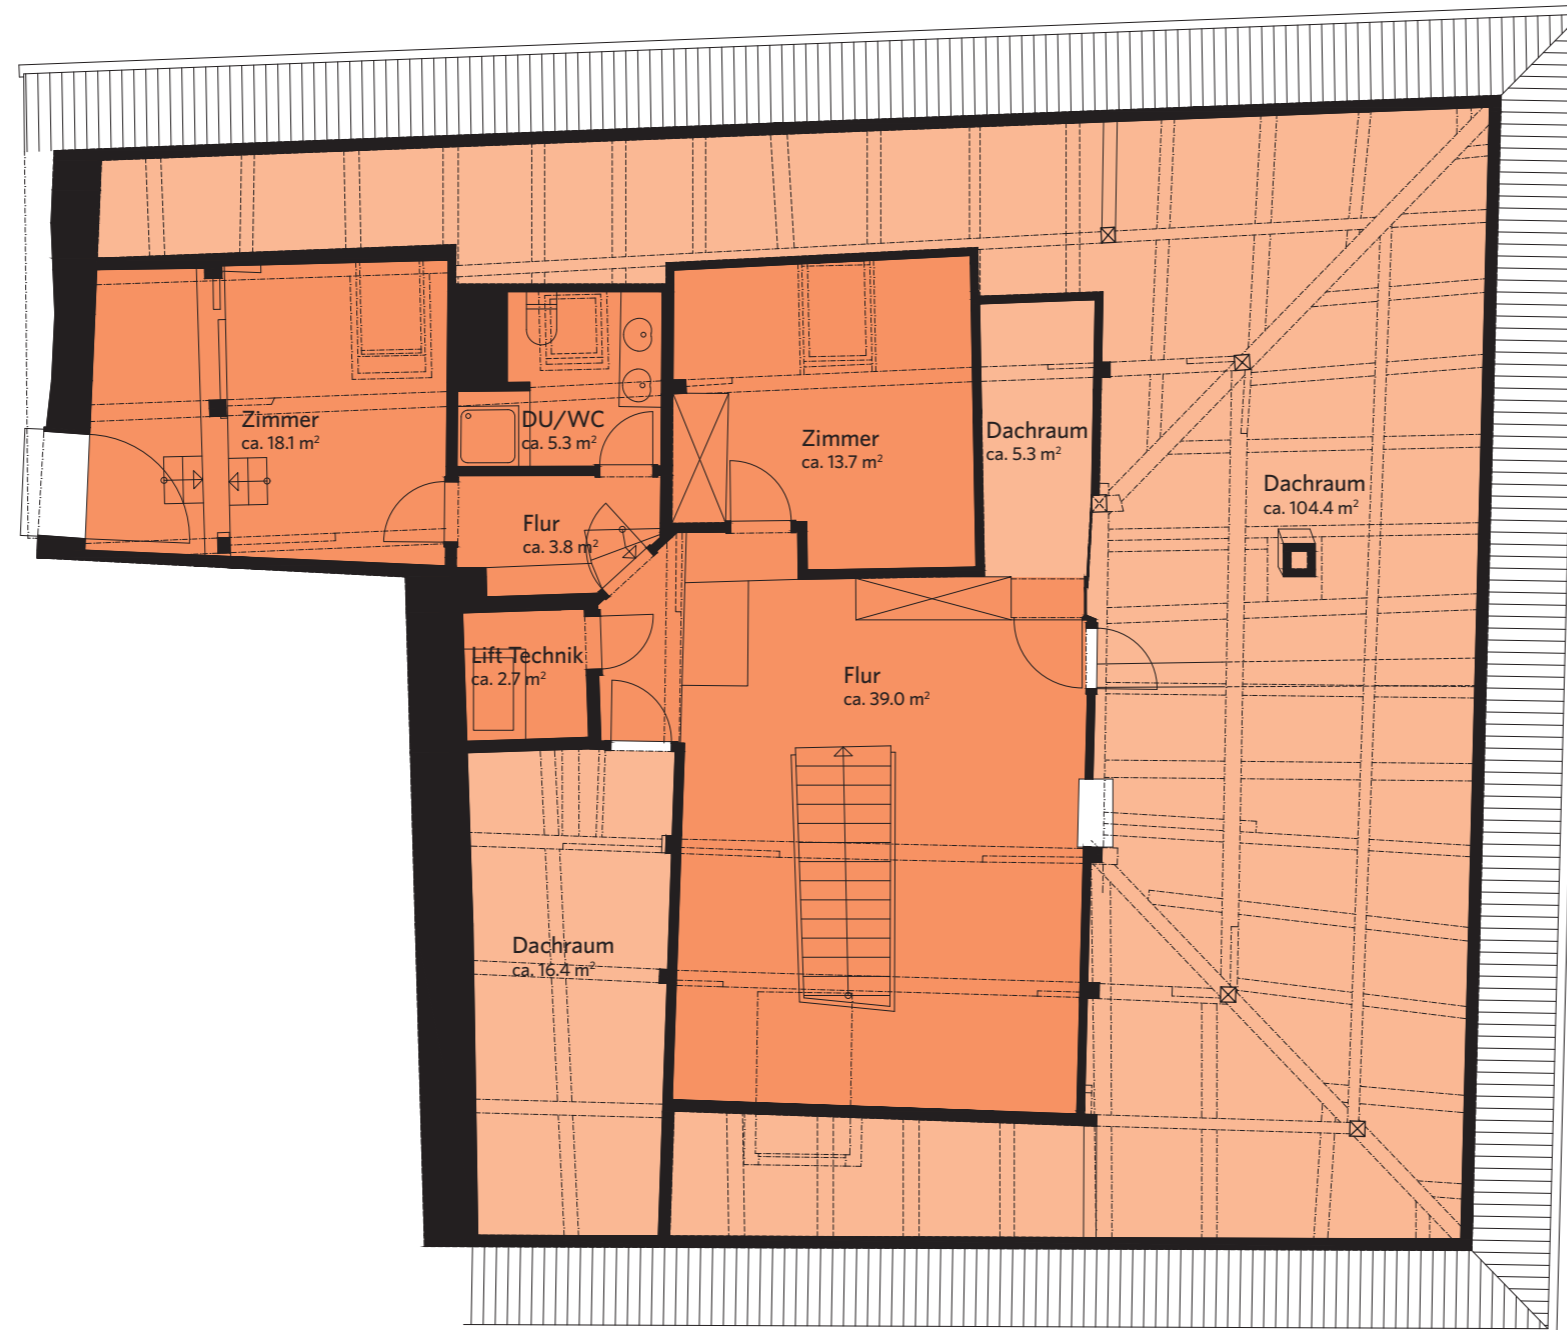

Erdeschoss

Anzahl Zimmer	2
Anzahl Nebenräume	4
Anzahl Nasszellen	1
Wohnfläche	ca. 88.1 m ²
Nutzfläche	ca. 85.9 m ²
Wohn- und Nutzfläche	ca. 174 m ²

Masstab 1:100

1. Obergeschoss

Anzahl Zimmer	6.5
Anzahl Nebenräume	0
Anzahl Nasszellen	2
Anzahl Balkone	3
Wohnfläche	ca. 168.3 m ²
Nutzfläche	ca. 0.0 m ²
Wohn- und Nutzfläche	ca. 168.3 m ²

Masstab 1:100

2. Obergeschoss

Anzahl Zimmer	5.5
Anzahl Nebenräume	0
Anzahl Nasszellen	2
Anzahl Balkone	1
Wohnfläche	ca. 173.5 m ²
Nutzfläche	ca. 0.0 m ²
Wohn- und Nutzfläche	ca. 173.5 m ²

Masstab 1:100

Dachgeschoss

Anzahl Zimmer	3
Anzahl Nebenräume	3
Anzahl Nasszellen	1
Anzahl Balkone	1
Wohnfläche	ca. 82.6 m ²
Nutzfläche	ca. 126.1 m ²
Wohn- und Nutzfläche	ca. 208.7 m ²

Masstab 1:100

Untergeschoss

Anzahl Zimmer	0
Anzahl Nebenräume	3
Anzahl Nasszellen	0
Wohnfläche	ca. 0.0 m ²
Nutzfläche	ca. 41.8 m ²
Wohn- und Nutzfläche	ca. 41.8 m ²

Masstab 1:100