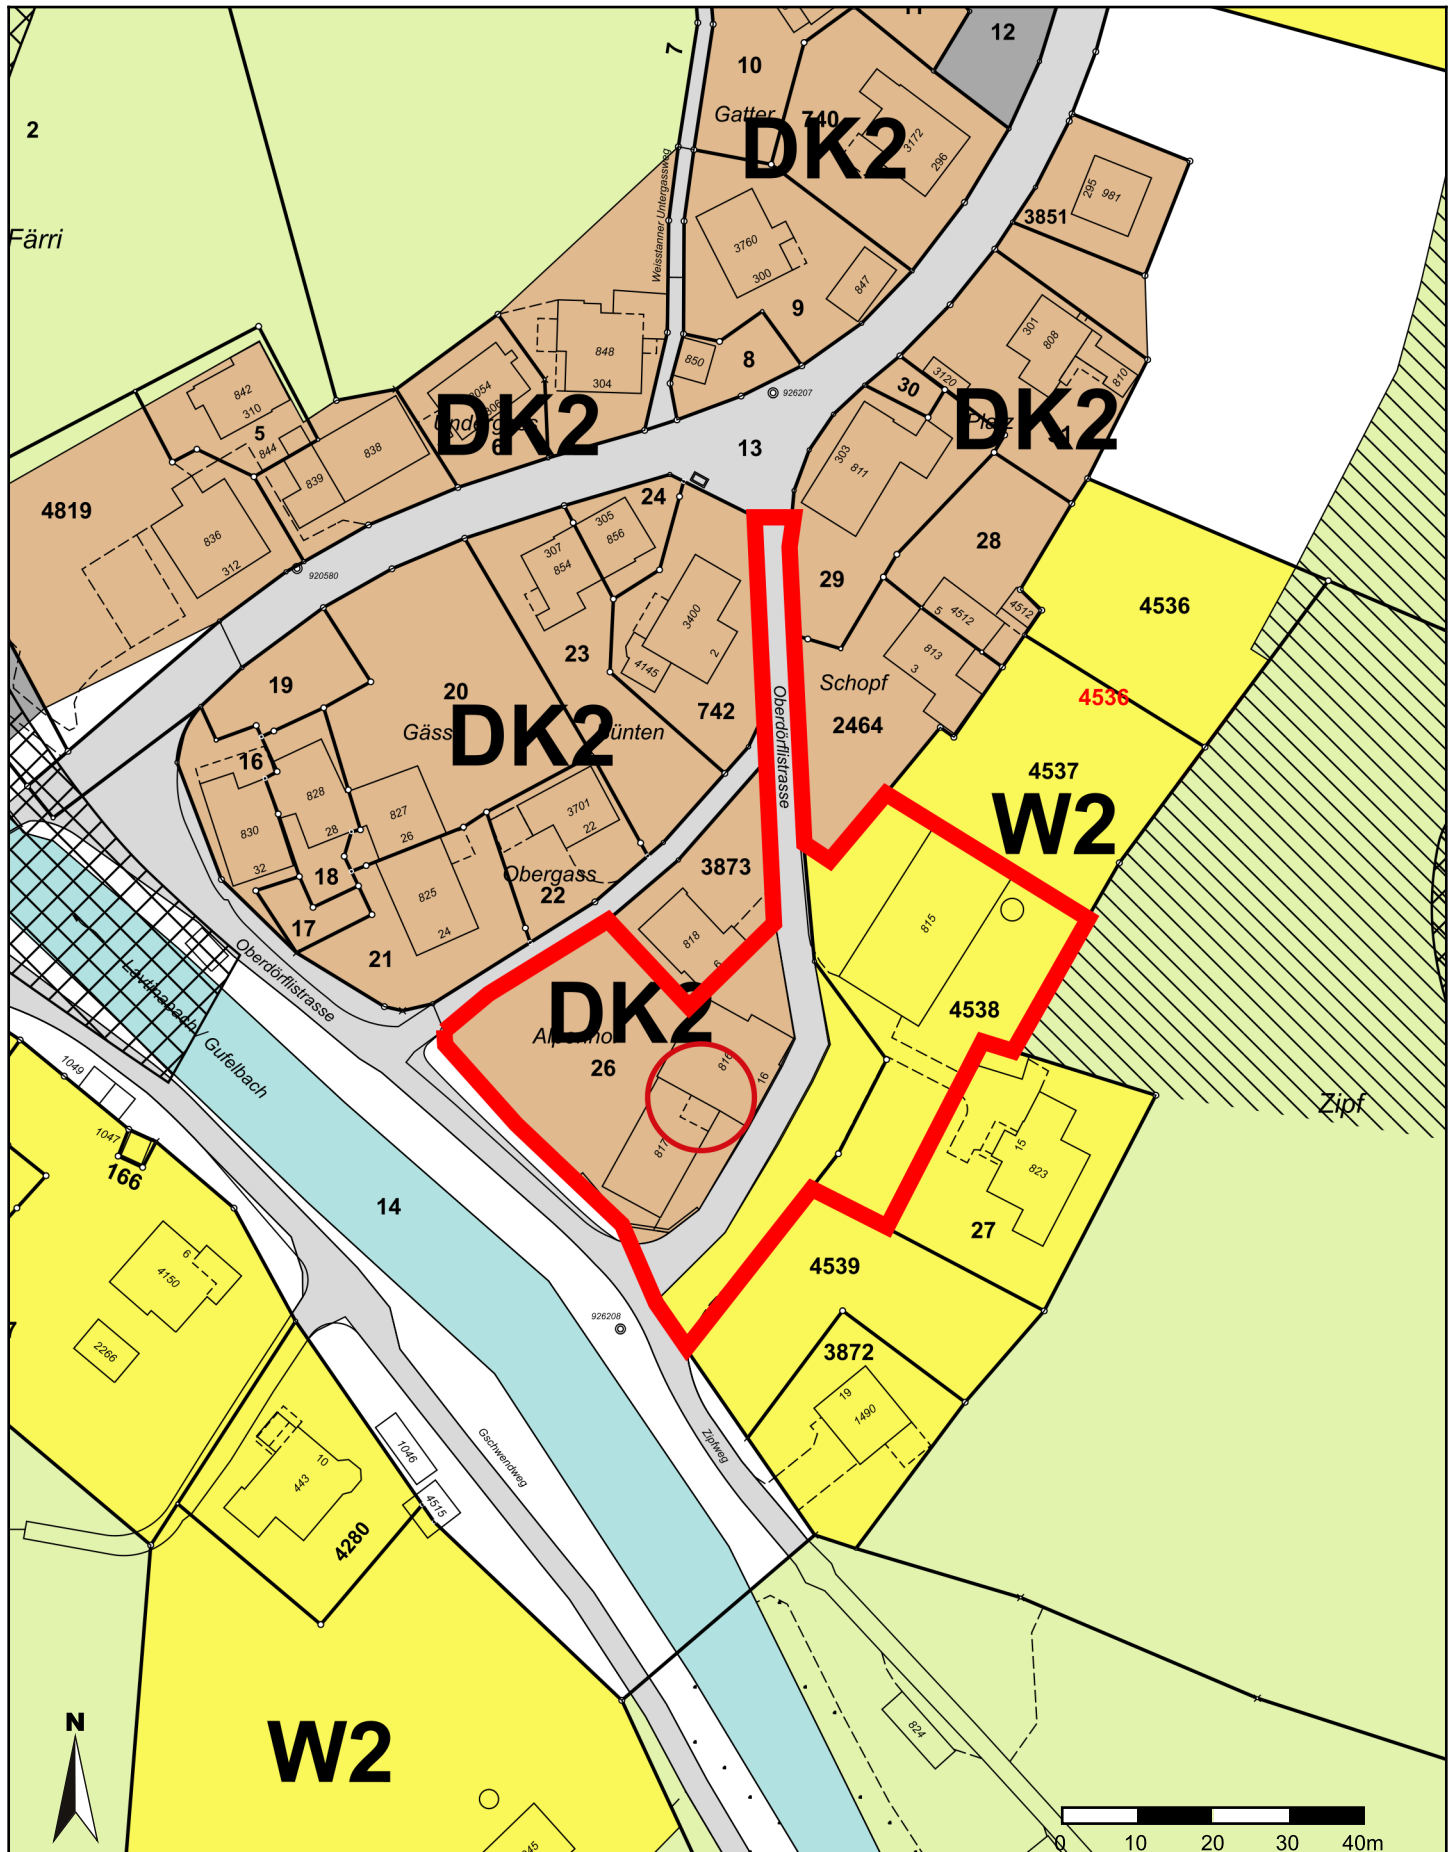

# Zonenplan, kommunale Darstellung Gde

Weisstannen Oberdorf

Masstab 1: 1'000  
Koordinaten 2'744'956, 1'205'979

Für die Richtigkeit und Aktualität der Daten wird keine Garantie übernommen.  
Es gelten die Nutzungsbedingungen des Geoportals.  
18.02.2023