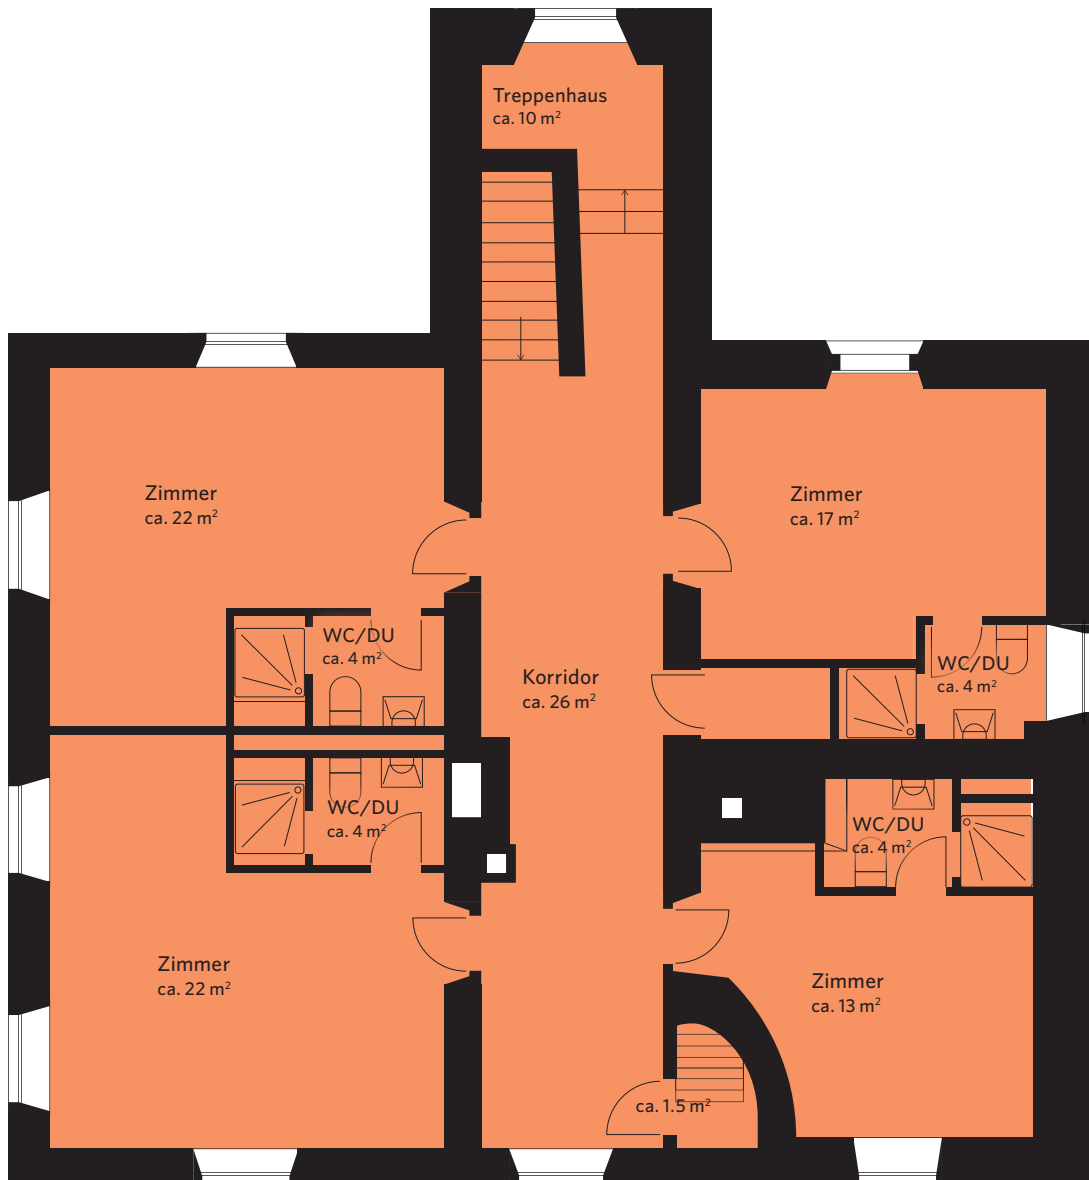

GRUNDRISSE

Erdgeschoss

Massstab 1:100

Anzahl Zimmer	3
Anzahl Nebenräume	1
Anzahl Nasszellen	0
Wohnfläche	ca. 128 m ²
Nutzfläche	ca. 0 m ²
Wohn- und Nutzfläche	ca. 128 m ²

1. OG

Massstab 1:100

Anzahl Zimmer	4
Anzahl Nebenräume	1
Anzahl Nasszellen	3
Wohnfläche	ca. 133.5 m ²
Nutzfläche	ca. 0 m ²
Wohn- und Nutzfläche	ca. 133.5 m ²

NOBILIS ESTATE

2. OG

Massstab 1:100

Anzahl Zimmer	4
Anzahl Nebenräume	0
Anzahl Nasszellen	4
Wohnfläche	ca. 127.5 m ²
Nutzfläche	ca. 0 m ²
Wohn- und Nutzfläche	ca. 127.5 m ²

NOBILIS ESTATE

Dachstuhl

Massstab 1:100

Anzahl Zimmer	4
Anzahl Nebenräume	0
Anzahl Nasszellen	4
Wohnfläche	ca. 11.5 m ²
Nutzfläche	ca. 110 m ²
Wohn- und Nutzfläche	ca. 121.5 m ²

Gartengeschoss

Masstab 1:100

Anzahl Zimmer	1
Anzahl Nebenräume	4
Anzahl Nasszellen	0
Wohnfläche	ca. 60 m ²
Nutzfläche	ca. 58 m ²
Wohn- und Nutzfläche	ca. 118 m ²