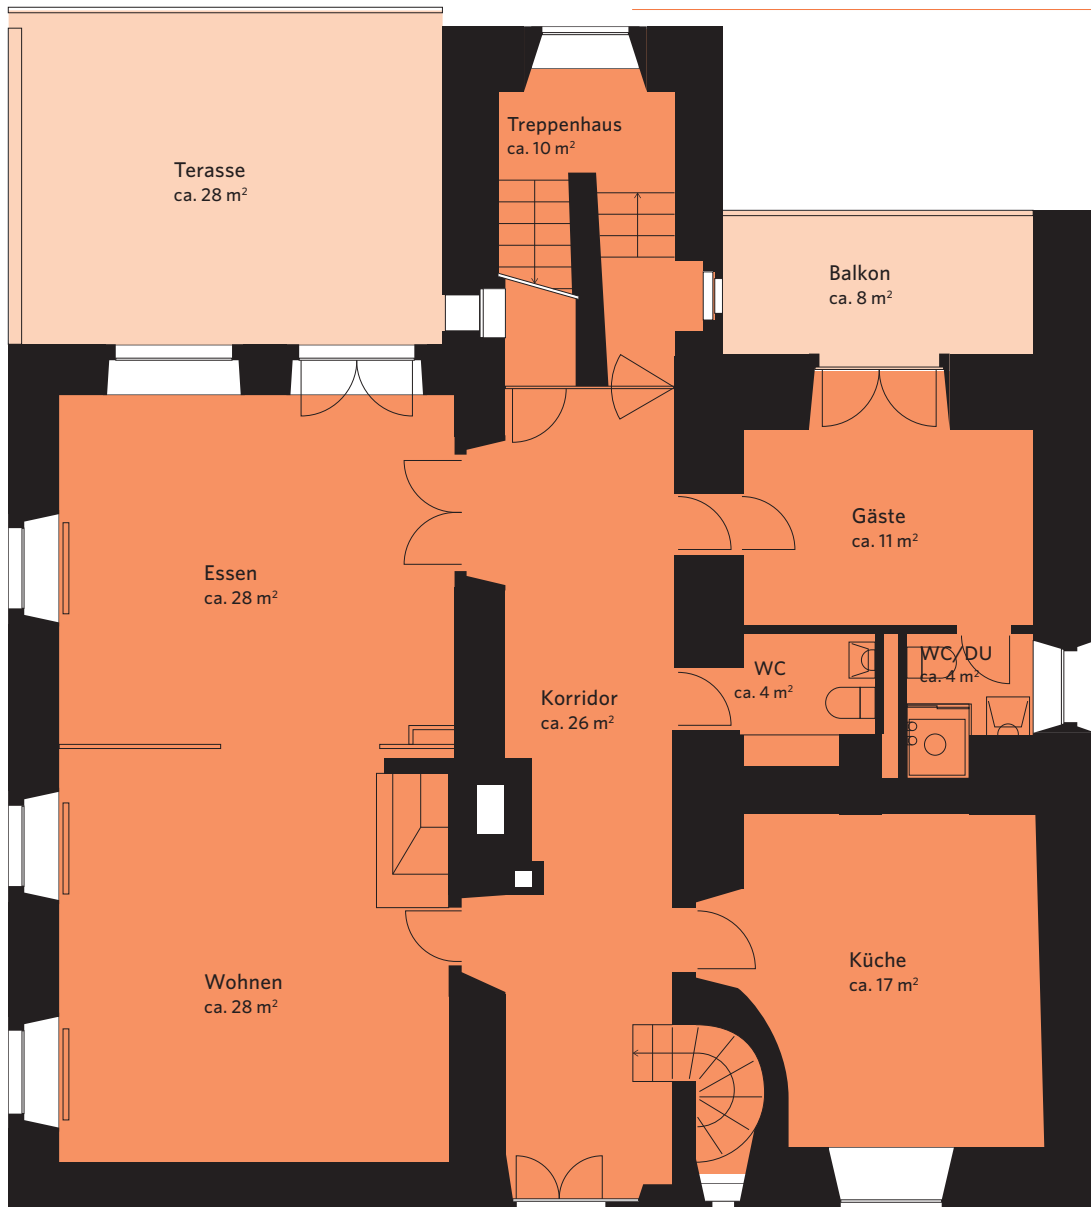

GRUNDRISSE

Erdgeschoss

Massstab 1:100

Anzahl Zimmer	3
Anzahl Nebenräume	1
Anzahl Nasszellen	0
Wohnfläche	ca. 128 m ²
Nutzfläche	ca. 0 m ²
Wohn- und Nutzfläche	ca. 128 m ²

1. OG

Massstab 1:100

Anzahl Zimmer	4
Anzahl Nebenräume	1
Anzahl Nasszellen	3
Wohnfläche	ca. 133.5 m ²
Nutzfläche	ca. 0 m ²
Wohn- und Nutzfläche	ca. 133.5 m ²

NOBILIS ESTATE

2. OG

Massstab 1:100

Anzahl Zimmer	4
Anzahl Nebenräume	0
Anzahl Nasszellen	4
Wohnfläche	ca. 127.5 m ²
Nutzfläche	ca. 0 m ²
Wohn- und Nutzfläche	ca. 127.5 m ²

NOBILIS ESTATE

Dachstuhl

Massstab 1:100

Anzahl Zimmer	4
Anzahl Nebenräume	0
Anzahl Nasszellen	4
Wohnfläche	ca. 11.5 m ²
Nutzfläche	ca. 110 m ²
Wohn- und Nutzfläche	ca. 121.5 m ²

Gartengeschoss

Masstab 1:100

Anzahl Zimmer	1
Anzahl Nebenräume	4
Anzahl Nasszellen	0
Wohnfläche	ca. 60 m ²
Nutzfläche	ca. 58 m ²
Wohn- und Nutzfläche	ca. 118 m ²