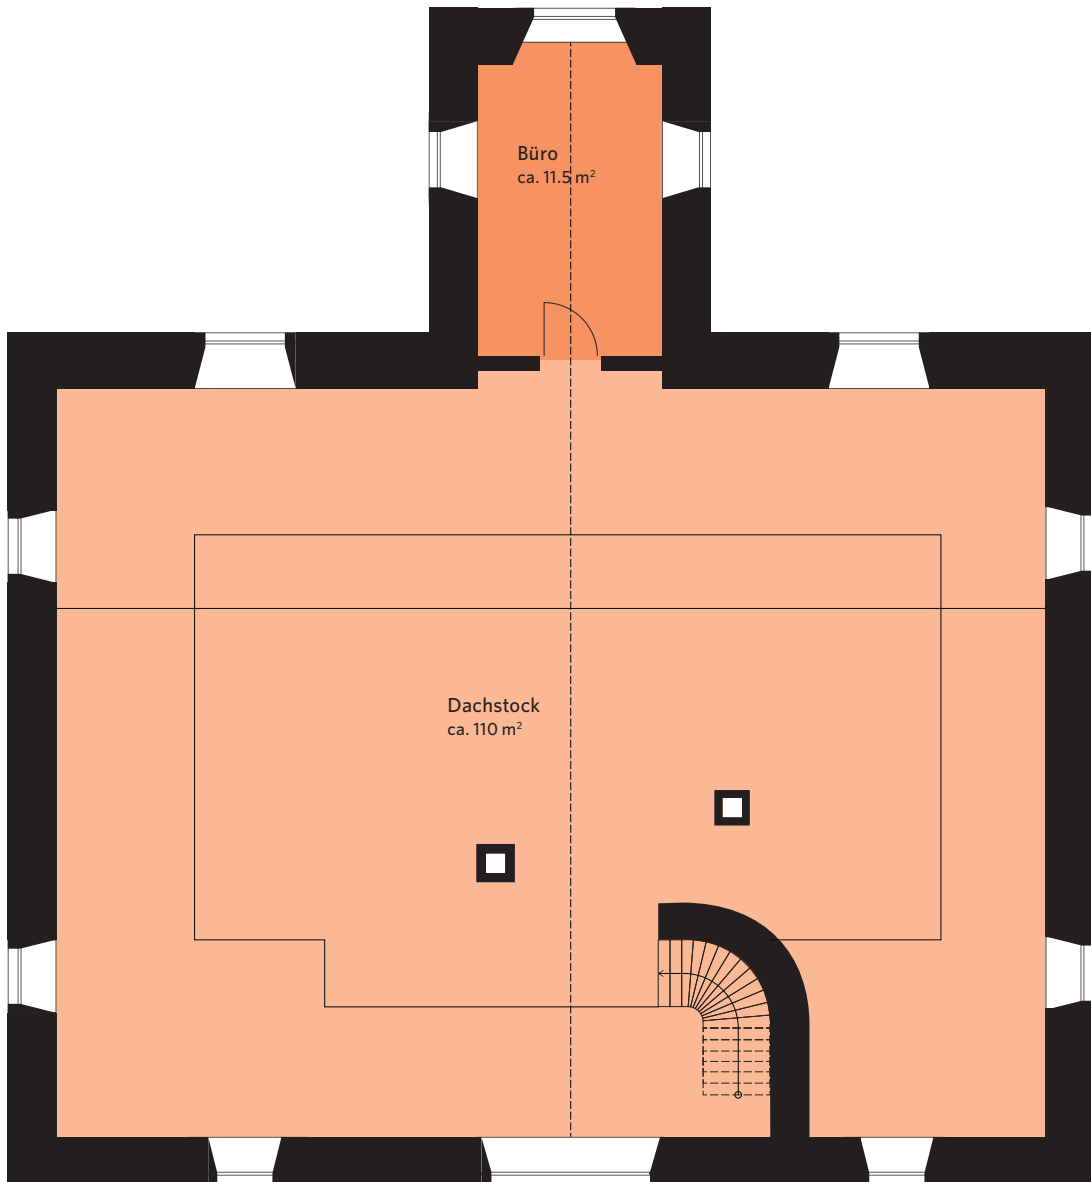

GRUNDRISSE

Erdgeschoss

Massstab 1:100

Anzahl Zimmer	3
Anzahl Nebenräume	1
Anzahl Nasszellen	0
Wohnfläche	ca. 128 m ²
Nutzfläche	ca. 0 m ²
Wohn- und Nutzfläche	ca. 128 m ²

1. OG

Massstab 1:100

Anzahl Zimmer	4
Anzahl Nebenräume	1
Anzahl Nasszellen	3
Wohnfläche	ca. 133.5 m ²
Nutzfläche	ca. 0 m ²
Wohn- und Nutzfläche	ca. 133.5 m ²

NOBILIS ESTATE

2. OG

Massstab 1:100

Anzahl Zimmer	4
Anzahl Nebenräume	0
Anzahl Nasszellen	4
Wohnfläche	ca. 127.5 m ²
Nutzfläche	ca. 0 m ²
Wohn- und Nutzfläche	ca. 127.5 m ²

NOBILIS ESTATE

Dachstuhl

Massstab 1:100

Anzahl Zimmer	4
Anzahl Nebenräume	0
Anzahl Nasszellen	4
Wohnfläche	ca. 11.5 m ²
Nutzfläche	ca. 110 m ²
Wohn- und Nutzfläche	ca. 121.5 m ²

Gartengeschoss

Masstab 1:100

Anzahl Zimmer	1
Anzahl Nebenräume	4
Anzahl Nasszellen	0
Wohnfläche	ca. 60 m ²
Nutzfläche	ca. 58 m ²
Wohn- und Nutzfläche	ca. 118 m ²