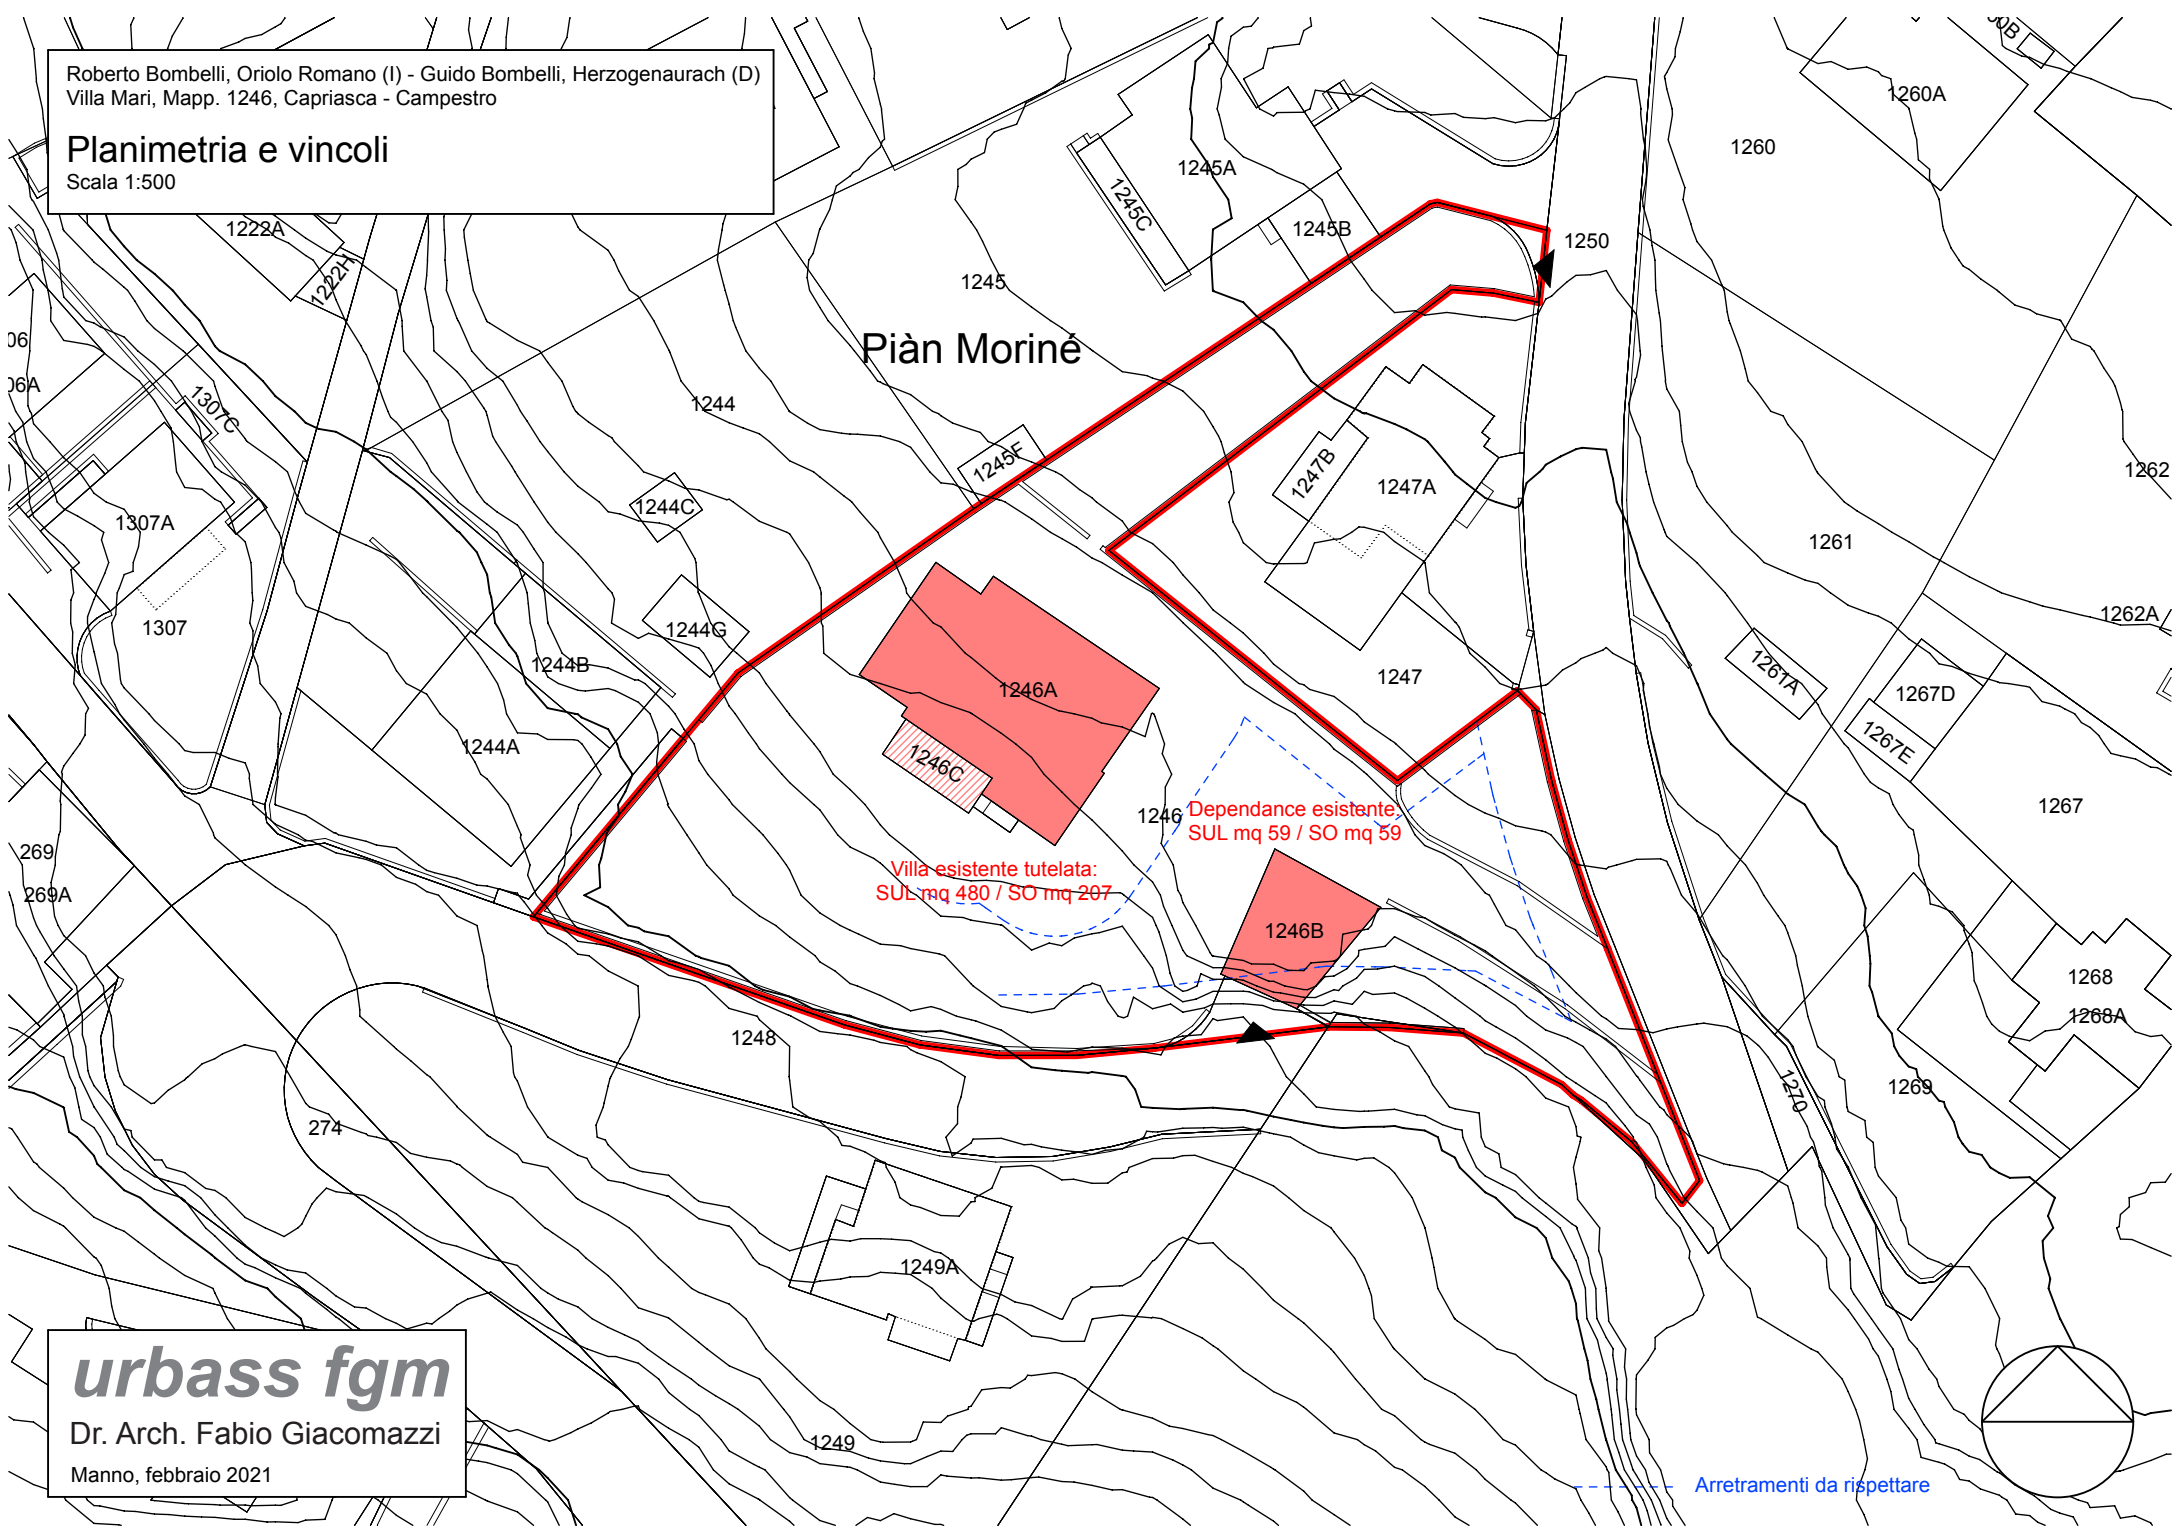

Roberto Bombelli, Oriolo Romano (I) - Guido Bombelli, Herzogenaurach (D)  
Villa Mari, Mapp. 1246, Capriasca - Campestro

## Planimetria e vincoli

Scala 1:500

Piàn Moriné

Villa esistente tutelata:  
SUL mq 480 / SO mq 207

Dependance esistente  
SUL mq 59 / SO mq 59

Arretramenti da rispettare

**urbass fgm**  
Dr. Arch. Fabio Giacomazzi  
Manno, febbraio 2021