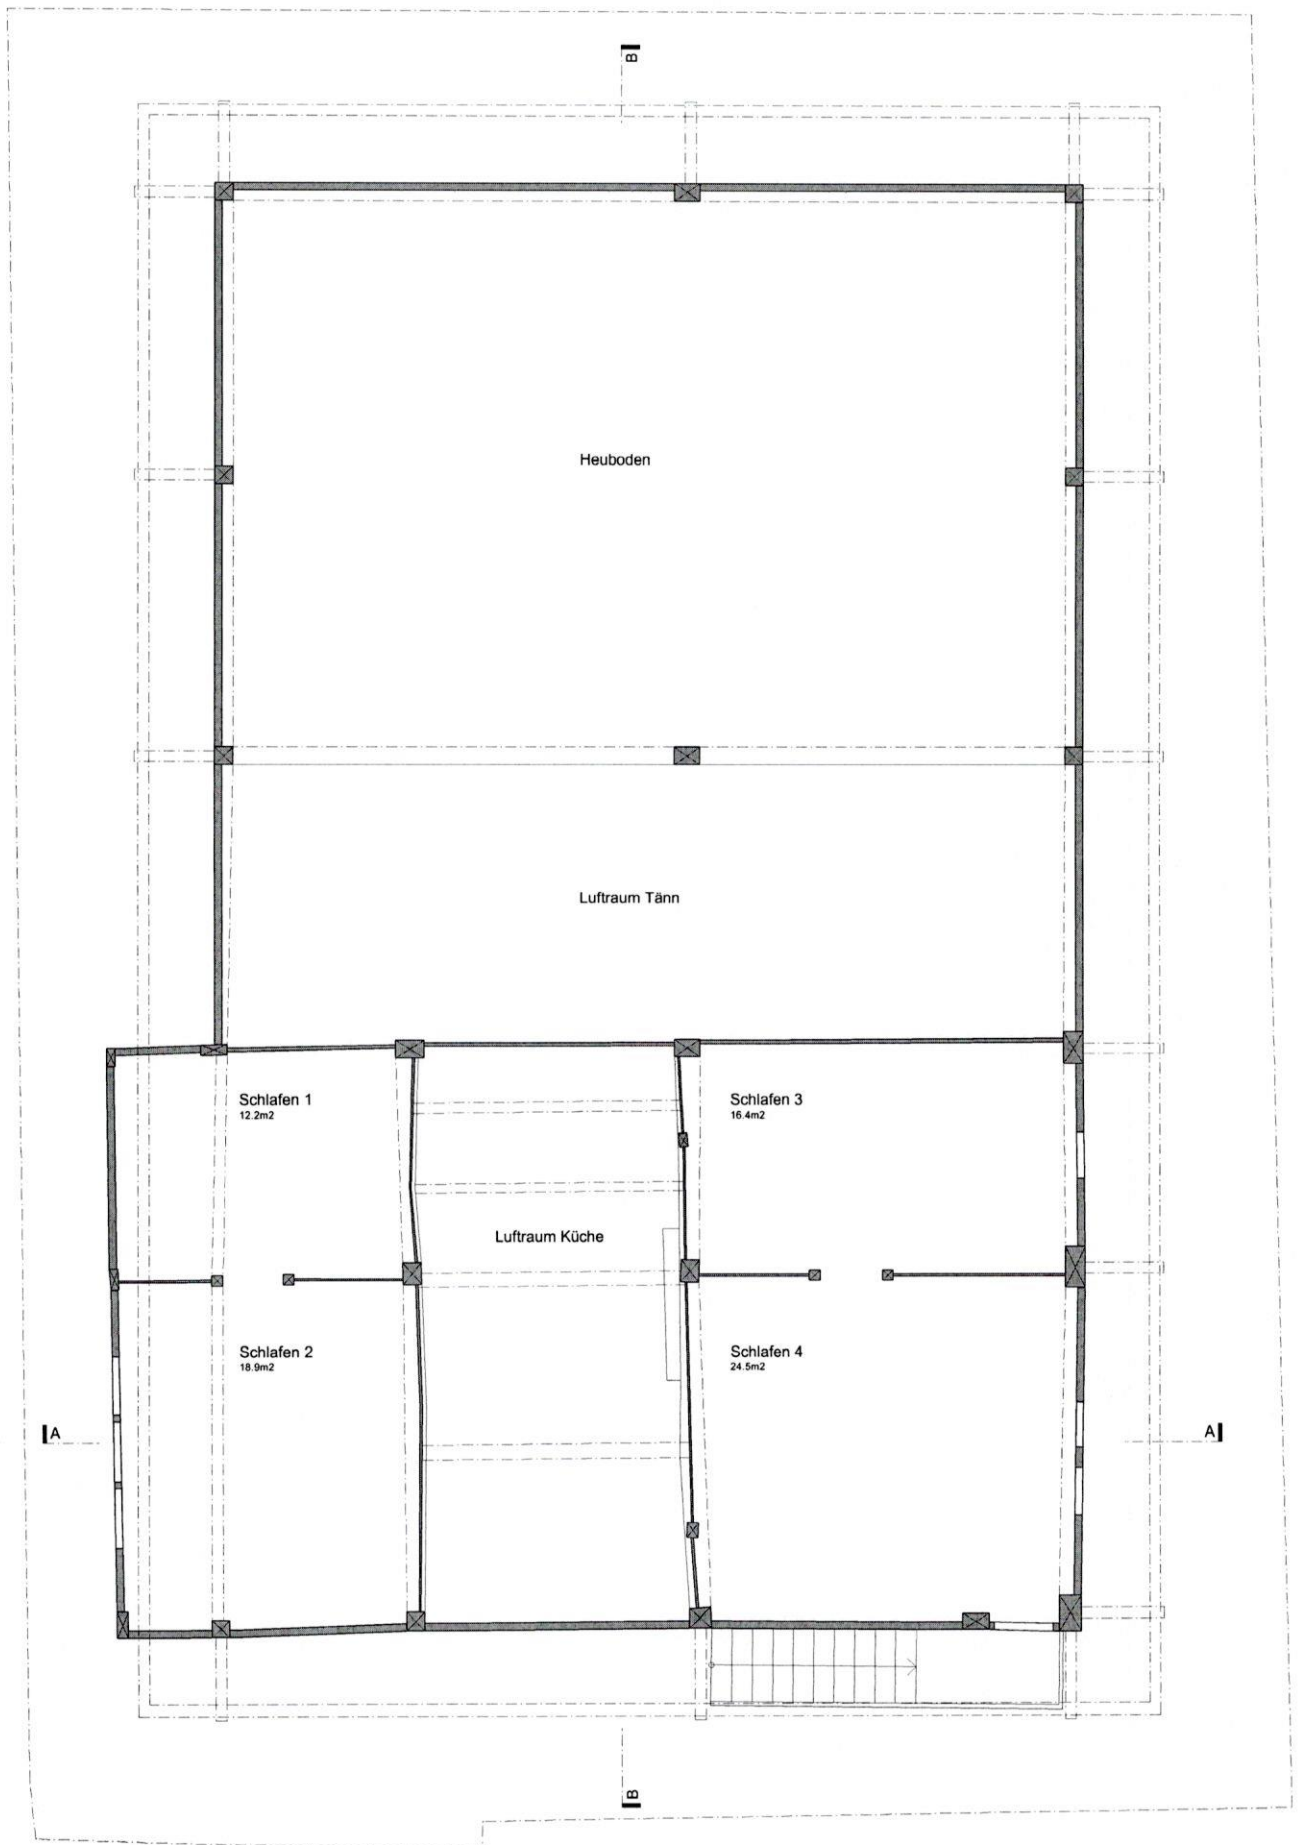

Erdgeschoss, Mst. 1:100

Wohnhaus mit Ökonomieteil  
Oberdorfstrasse 19, 4934 Madiswil

Plan: Roger Rennhard, Langgasse 75, 8400 Winterthur

Obergeschoss, Mst. 1:100

Wohnhaus mit Ökonomieteil  
 Oberdorfstrasse 19, 4934 Madiswil

Plan: Roger Rennhard, Langgasse 75, 8400 Winterthur